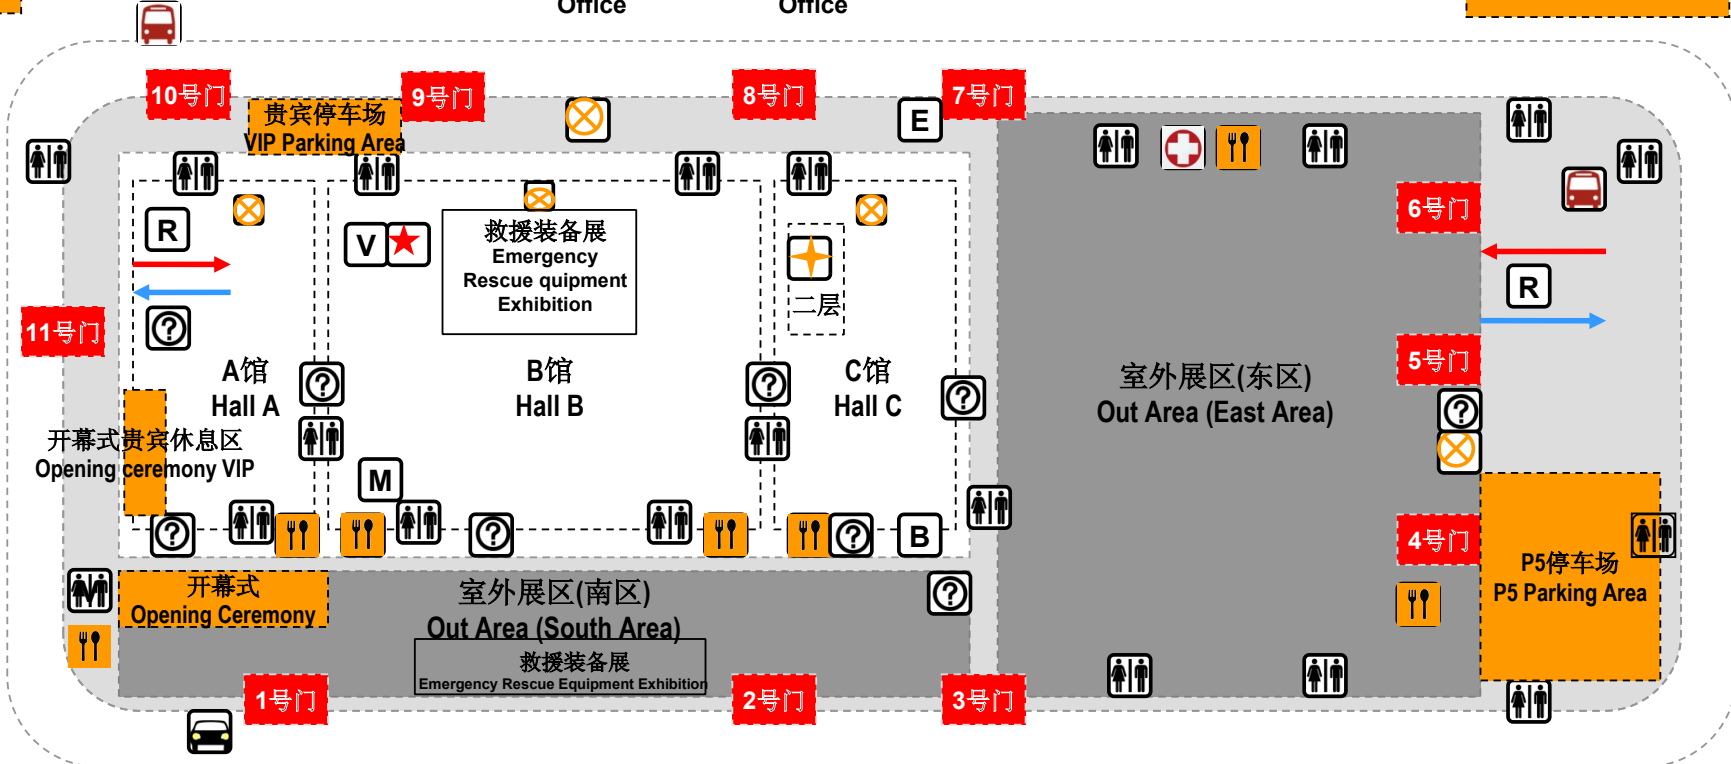

P2 停车场
P2 Parking Area

P3 停车场
P3 Parking Area

- 
R 观众登陆区
Registration
- 
餐饮区
Catering Area
- 
盥洗室
Toilet
- 
出租车停靠站
Taxi Stop
- 
M 媒体中心
Media Center
- 
问讯处
Information Center
- 
E 展商服务处
Exhibition Registration
- 
摆渡车站
Ferry push car
- 
班车停靠站
Shuttle Bus
- 
V 贵宾休息区
VIP Lounge
- 
B 商务中心
Business Center
- 
急救点
Emergency Medical
- 
主场/运输办公
Contractor/F
orwarder
- 
主办办公室
Organizer
Office
- 
治安综合办
公室
Security
Office

← 进馆路线
Way In
 → 出馆路线
Way Out

P4 停车场
P4 Parking Area

九华山庄16区(15日晚16区展会行展商区域)
Jiu Hua Group Area 16 (15th Oct. Exhibitors Banquet)

P1 停车场
P1 Parking Area

九华山庄
Jiu Hua Group

BICES 2013现场功能分布图